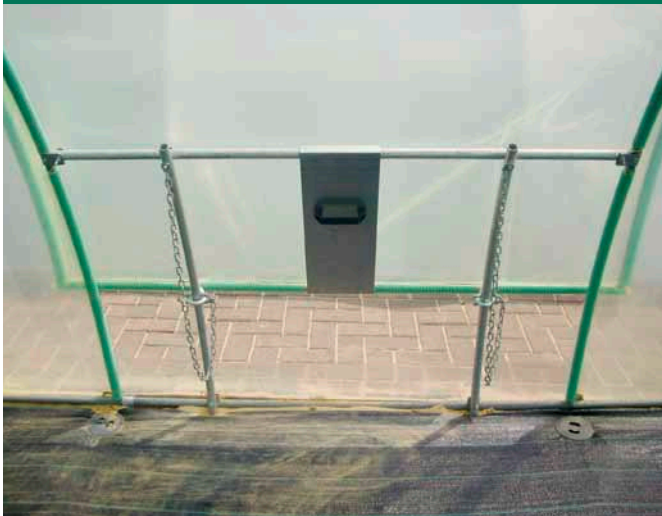

# Lüftungssegment für Häuser ohne Stehwand.

Zu- und Abluft optimal geregelt

Optimale Belüftung durch aufstellbare Lüftungssegmente, über die komplette Hausbreite bildet sich eine Öffnung.

Typ 380 – 450

Typ 550