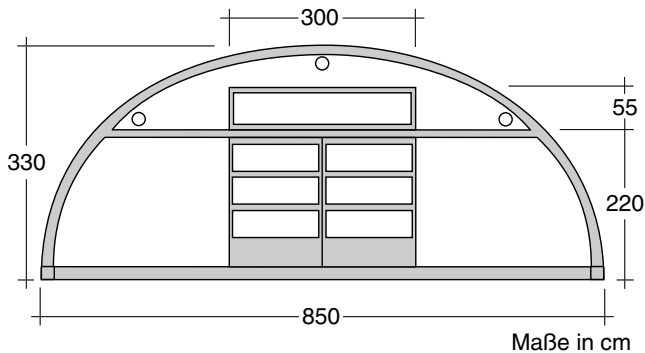

Direkt vom Hersteller

Poppen Großraum Dimension 850

Wirtschaftlichkeit auf großem Raum

Großraumtunnel Typ 850

TYP 850

Foliengewächshäuser haben bei Poppen eine lange Tradition

Waren es anfänglich Breiten von 3,80 m bis 7,00 m, so wird heute mit zunehmender Tendenz der Großraumtunnel mit einer Breite von 8,50 m gefertigt. Entscheidend allein für die Wahl ist die wirtschaftliche Nutzung.

Entscheidende Vorteile beim Typ 850

- Beste wirtschaftliche Nutzung durch Breite und elipsenähnliche Formgebung.
- Energiesparend durch Schlauchfolie „UV 4“, coextrudiert (3-schichtig), transparent oder grün, 4 Jahre UV-stabilisiert.
- Optimale Belüftung durch extra große Doppelschiebetüren, variabel aufstellbare Lüftungsklappen im Giebel und aufstellbare Lüftungs-Segmente.
- Schlauchfolienbahn von Binder zu Binder befestigt mit 2 Spannseilen. Bahnen einzeln austauschbar.
- Nahezu unbegrenzte Lebensdauer der Konstruktion durch feuerfestes verzinktes Rohr (ø Rohr 2 Zoll, Wandstärke 2 mm).
- Makrolon Kunststoff-Doppelstegplatte „longlife“ als robuste Verkleidung der Stirnseiten.
- Leichte Montage. Foliengewächshäuser von Poppen lassen sich ohne Fundament aufstellen. Sicherheit durch Erdanker.
- Die Gesamt-Konstruktion entspricht der geprüften Statik nach DIN V 11535-1, DIN 1055 und DIN 18800

Die konsequente Weiterentwicklung des bewährten Systems

Ein starkes Argument: Das optimale Preis-/Leistungsverhältnis

Der Typ 850 wird nach gewünschten Längen in 1,50 m-Sprüngen geliefert.
Nach Bekanntgabe der Länge erhalten Sie am gleichen Tag per Fax oder Telefon
den Komplettpreis.