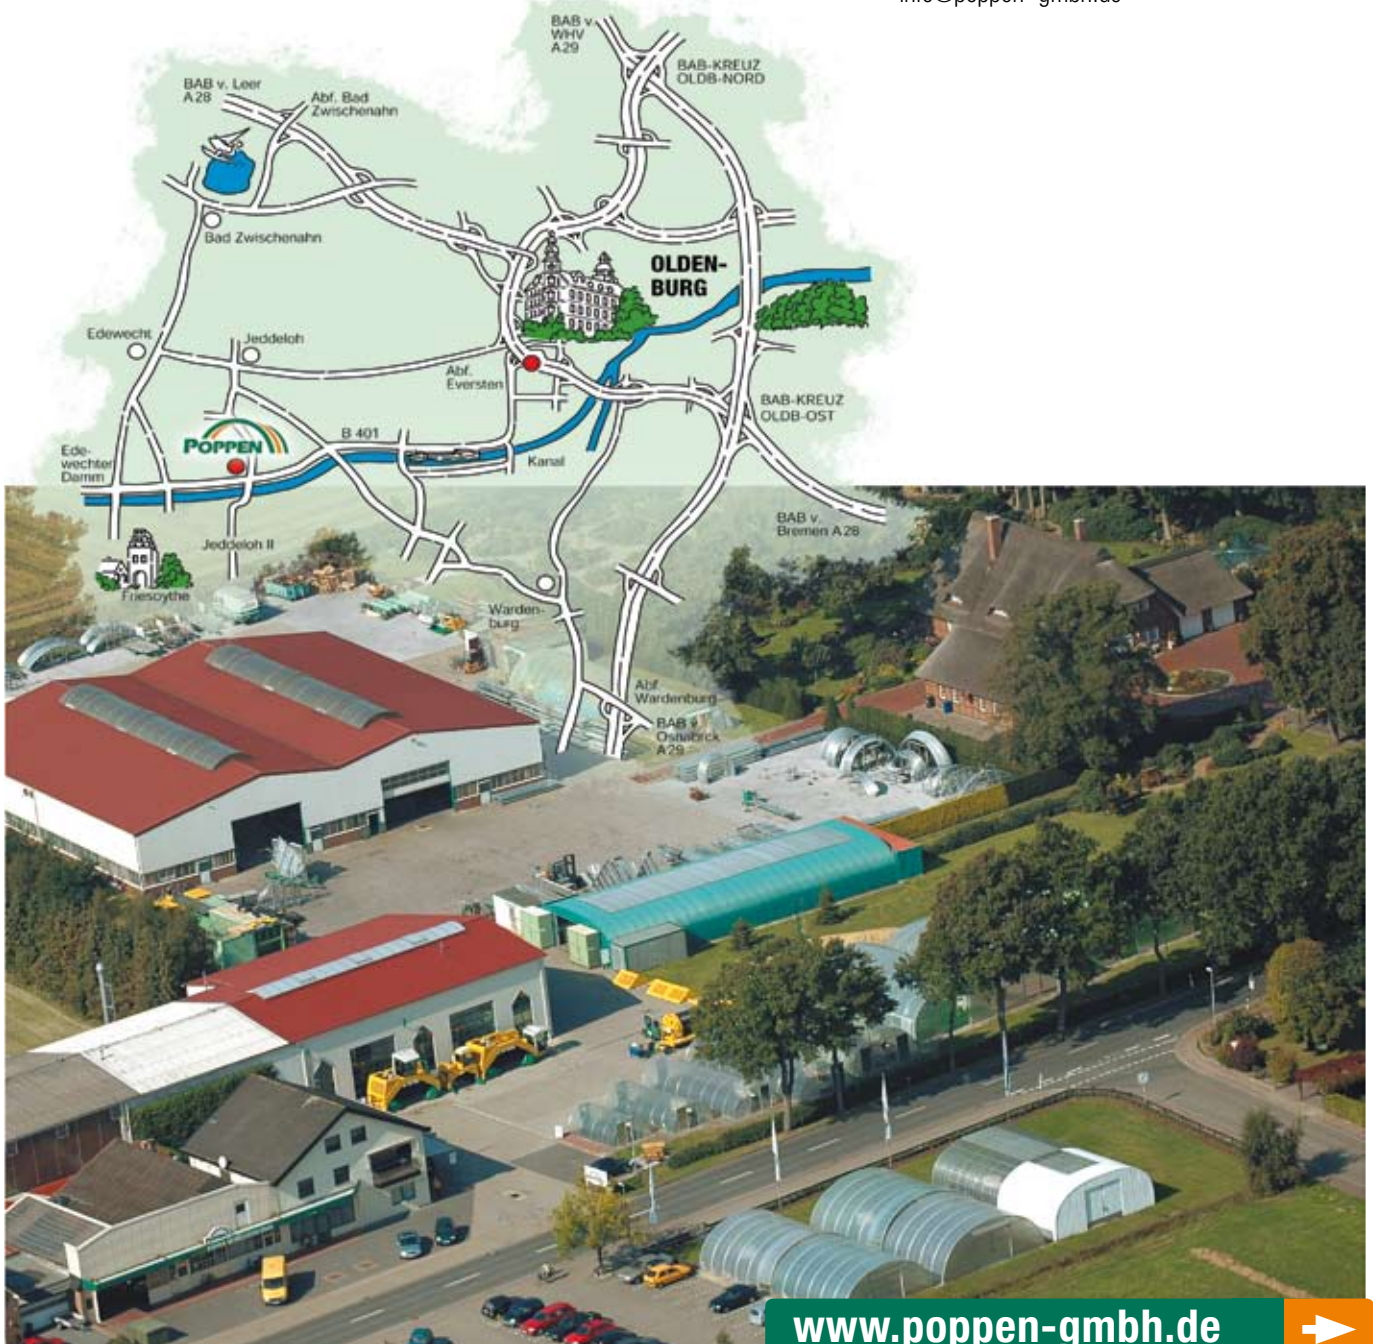

Direkt vor Ort können Sie sich am Besten überzeugen

POPPEN
GEWÄCHSHAUSBAU GMBH & Co.KG

Gewächshaus-Systeme

Wischenstraße 41
26188 Edeweicht - Jeddelloh II
Telefon: 0 44 86 - 3 44
Telefax: 0 44 86 - 89 24
info@poppen-gmbh.de

www.poppen-gmbh.de