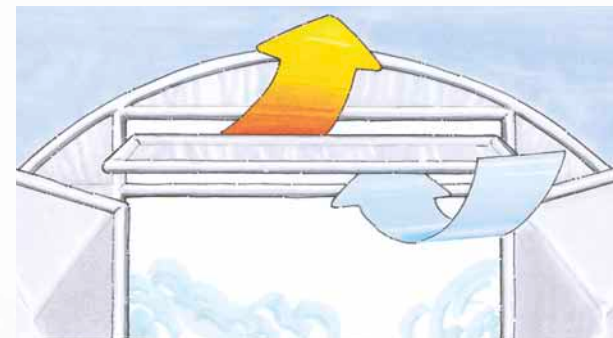

Foliengewächshäuser von Poppen kommen ohne Fundament aus und sind ohne großen Aufwand aufstellbar. Ein verzinktes Rohr-System, (Ø 42 mm, mit 2 mm Wandstärke), lässt jederzeit eine Erweiterung zu, denn wer wirtschaftlich produzieren will, braucht ein variables System. Ein Obergurt verbindet die einzelnen Bögen und stabilisiert die Gesamtkonstruktion.

Der Halbkreis begünstigt Lichteinfall und Wärme.

Keine Form ist besser geeignet, Licht und Wärme aufzunehmen, als die dem Sonnenstand direkt zugewandte Rundung des Halbkreises. In Verbindung mit der 200 μ starken UV-stabilisierten Folie fördert dies in erhöhtem Maße das Pflanzenwachstum.

Doppeltüren erleichtern das Arbeiten.

Die Giebel haben verzinkte Doppeltüren mit Blechfüllungen und Feststeller. Ein variabel zu verstellender Lüftungsflügel sorgt für einen optimalen Luftaustausch. Türen und Lüftungsflügel sind absolut wartungsfrei.