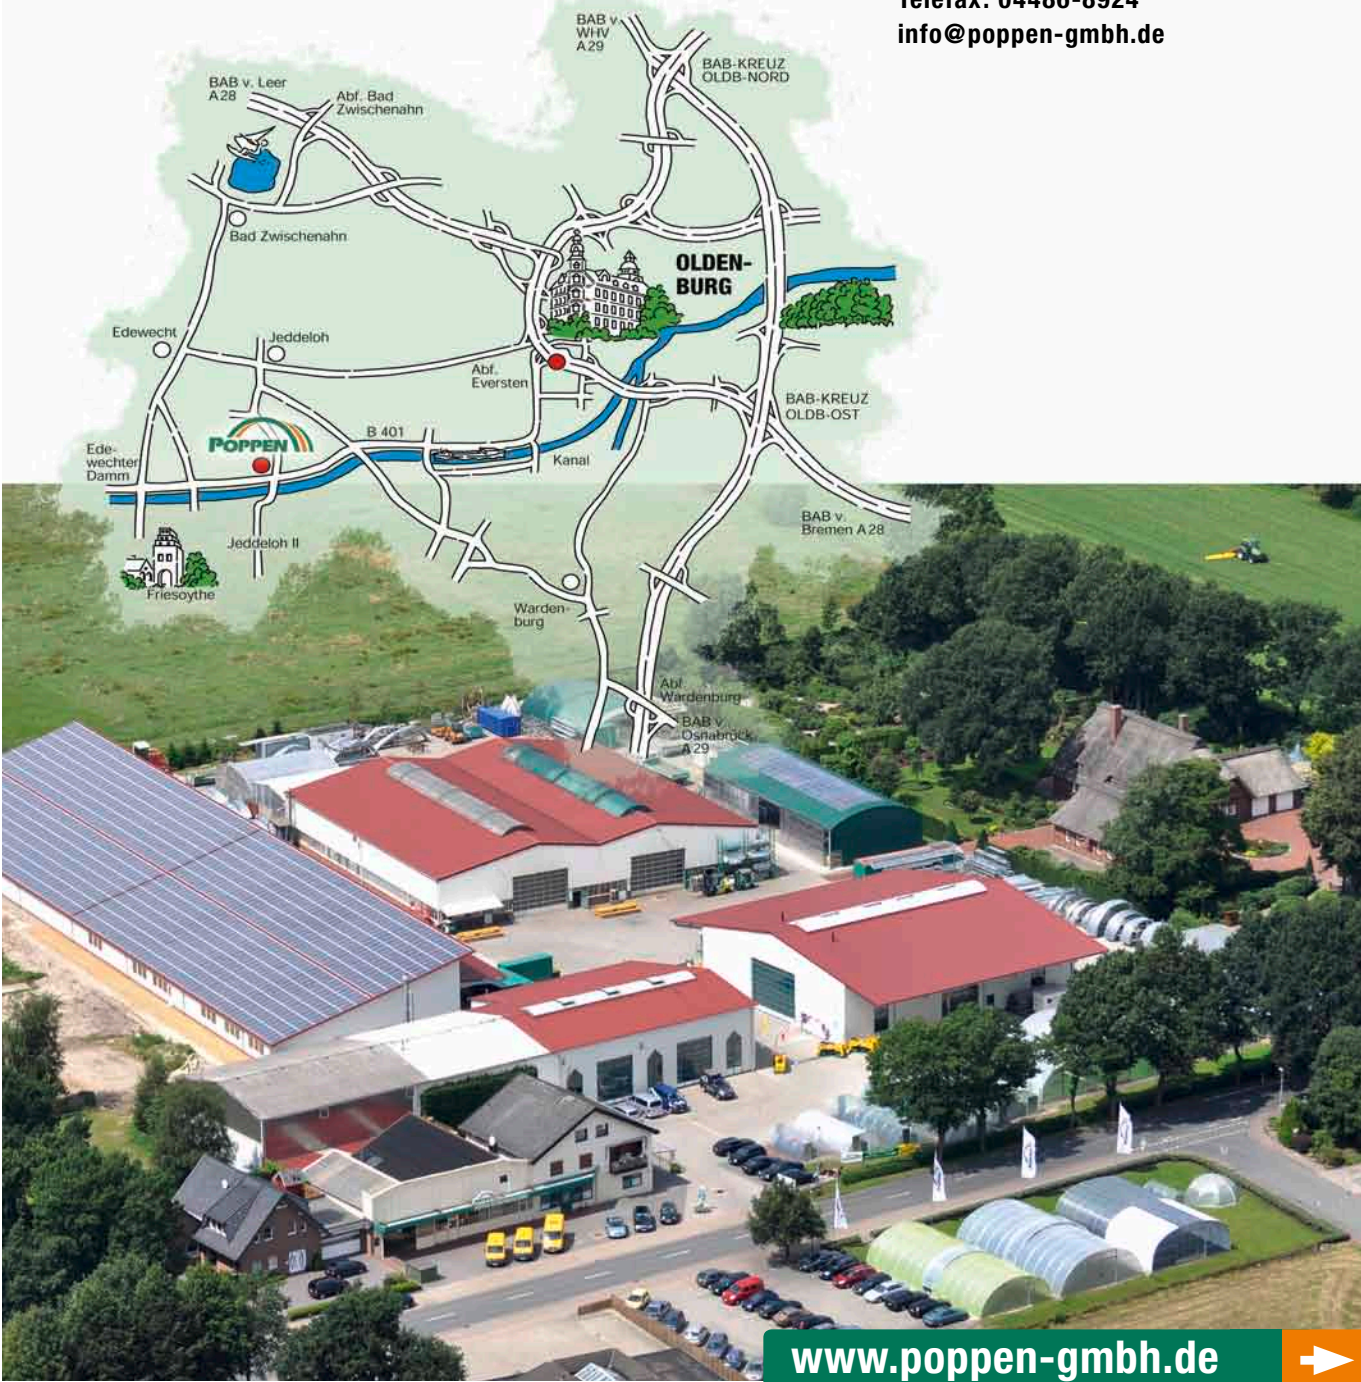

Dimension 700

Gewächshaus-Systeme

Direkt vom Hersteller!

Direkt vor Ort können Sie sich am Besten überzeugen.

POPPEN
GEWÄCHSHAUSBAU GMBH & Co.KG

Gewächshaus-Systeme

Wischenstraße 41
26188 Edeweicht-Jeddeloh II
Telefon: 04486-344
Telefax: 04486-8924
info@poppen-gmbh.de

Foliengewächshäuser von Poppen kommen ohne Fundament aus und sind ohne großen Aufwand aufstellbar. Ein verzinktes Rohr-System, (Ø 42 mm, mit 2 mm Wandstärke), lässt jederzeit eine Erweiterung zu, denn wer wirtschaftlich produzieren will, braucht ein variables System. Ein Obergurt verbindet die einzelnen Bögen und stabilisiert die Gesamtkonstruktion.