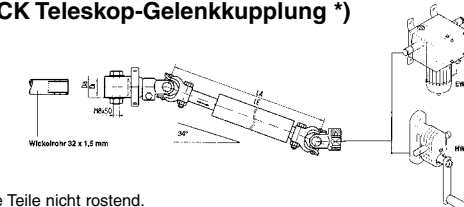

Poppen ST-Gewächshäuser sind wahlweise mit Doppel- oder Vierfach-Schiebetoren lieferbar.

Das Original:

LOCK Teleskop-Gelenkkupplung *)

Garantie für das komplette System

Folien-Gewächshäuser von Poppen sind bereits tausendfach bewährt. Zu Ihrer Sicherheit erhalten Sie auf die 200 m² starke, UV-stabilisierte Folie 4 Jahre Garantie.