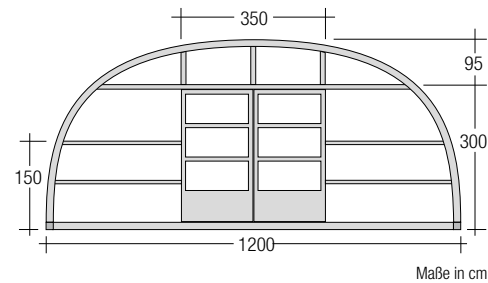

www.poppen-gmbh.de

Optimale Wirtschaftlichkeit plus erhöhter Komfort durch Poppen ST-Bauweise.

TYP ST

Die ST-Klasse.

Poppen setzt neue Maßstäbe in seiner bewährten Foliengewächshaus-Reihe. Die richtungsweisende Steilwand-Bauweise ermöglicht aufgrund ihrer Konstruktionsmerkmale eine Optimierung des Kosten-Nutzeneffektes. Wirtschaftlich, flexibel und zuverlässig.