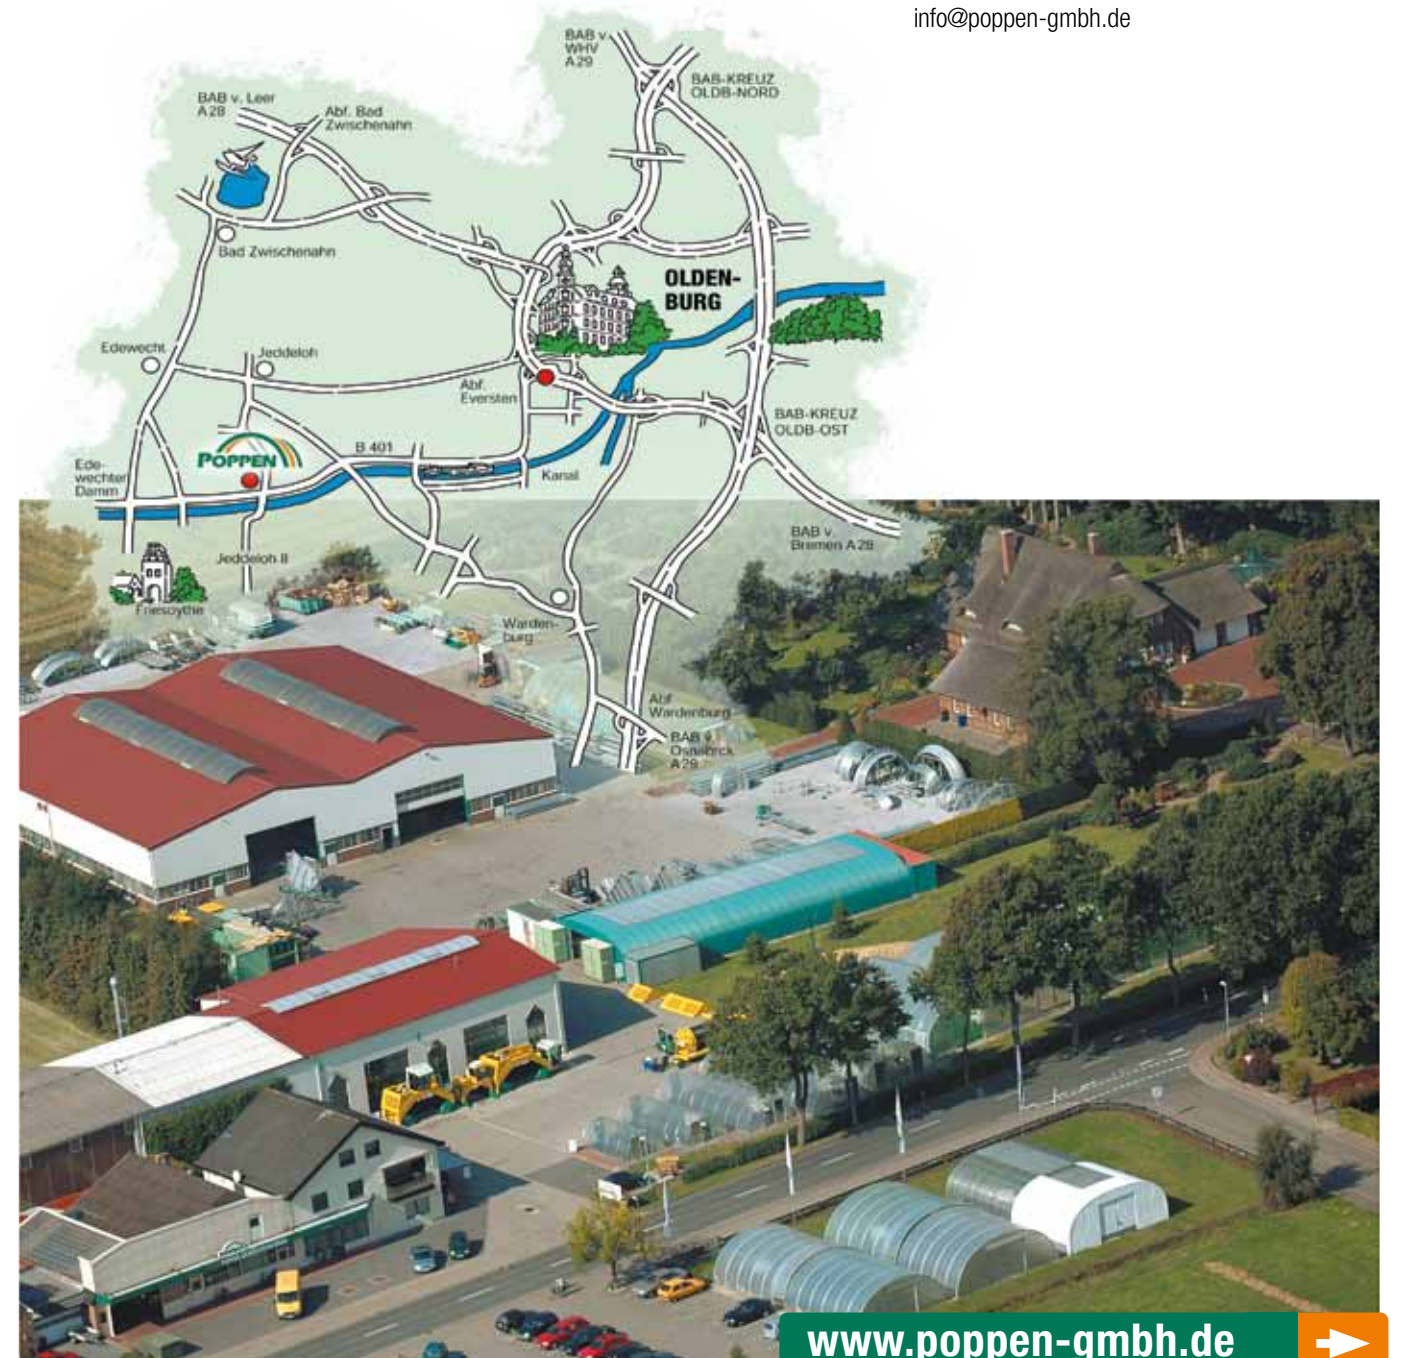

Direkt vom Hersteller

Poppen ST 1200

**Direkt vor Ort können
Sie sich am Besten
überzeugen.**

**POPPEN
GEWÄCHSHAUSBAU GMBH & Co.KG**

Gewächshaus-Systeme

Wischenstraße 41
26188 Edeweicht-Jeddeloh II
Telefon: 0 44 86-3 44
Telefax: 0 44 86-89 24
info@poppen-gmbh.de

www.poppen-gmbh.de

Optimale Wirtschaftlichkeit plus erhöhter Komfort durch Poppen ST-Bauweise.

TYP ST

Die ST-Klasse.

Poppen setzt neue Maßstäbe in seiner bewährten Foliengewächshaus-Reihe. Die richtungsweisende Steilwand-Bauweise ermöglicht aufgrund ihrer Konstruktionsmerkmale eine Optimierung des Kosten-Nutzeneffektes. Wirtschaftlich, flexibel und zuverlässig.