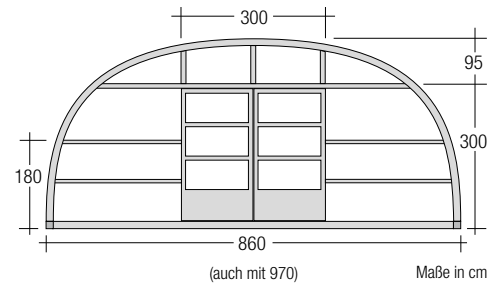

Direkt vom Hersteller

Poppen ST 860-970

Direkt vor Ort können
Sie sich am Besten
überzeugen.

POPPEN
GEWÄCHSHAUSBAU GMBH & Co.KG

Gewächshaus-Systeme

Wischenstraße 41
26188 Edeweicht-Jeddelo II
Telefon: 0 44 86-3 44
Telefax: 0 44 86-89 24
info@poppen-gmbh.de

www.poppen-gmbh.de

Optimale Wirtschaftlichkeit plus erhöhter Komfort durch Poppen ST-Bauweise.

TYP ST

Die ST-Klasse.

Poppen setzt neue Maßstäbe in seiner bewährten Foliengewächshaus-Reihe.

Die richtungswisende Steilwand-Bauweise ermöglicht aufgrund ihrer Konstruktionsmerkmale eine Optimierung des Kosten-Nutzeneffektes. Wirtschaftlich, flexibel und zuverlässig.

Die wesentlichen Vorteile:

-  Weitaus bessere Nutzung durch 1,80 m Stehhöhe und Breiten von 8,60 m und 9,70 m.
-  Ideales Klima durch 2 übereinander aufblasbare Folien (Thermo-Effekt).
-  Optimale Belüftung auf ganzer Seitenlänge, manuell und motorisch mit Sensor-Steuerung.
-  Problemlose Bestückung durch extra große Schiebe-Doppel-Türen (3,00 m Durchfahrthöhe)
-  Sichere Konstruktion durch Verwendung dauerhafter Materialien wie feuerverzinkter Stahlrohre sowie Doppel-Stegplatten für Tore und Giebel mit 10 Jahren Garantie.