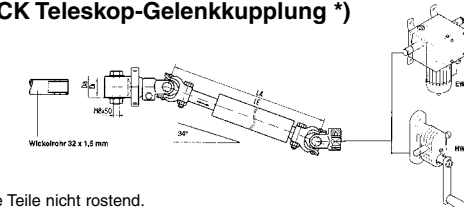

Das Original:

LOCK Teleskop-Gelenkkupplung *)

* Alle Teile nicht rostend.

Garantie für das komplette System

Folien-Gewächshäuser von Poppen sind bereits tausendfach bewährt. Zu Ihrer Sicherheit erhalten Sie auf die 200 mJ starke, UV-stabilisierte Folie 4 Jahre Garantie.