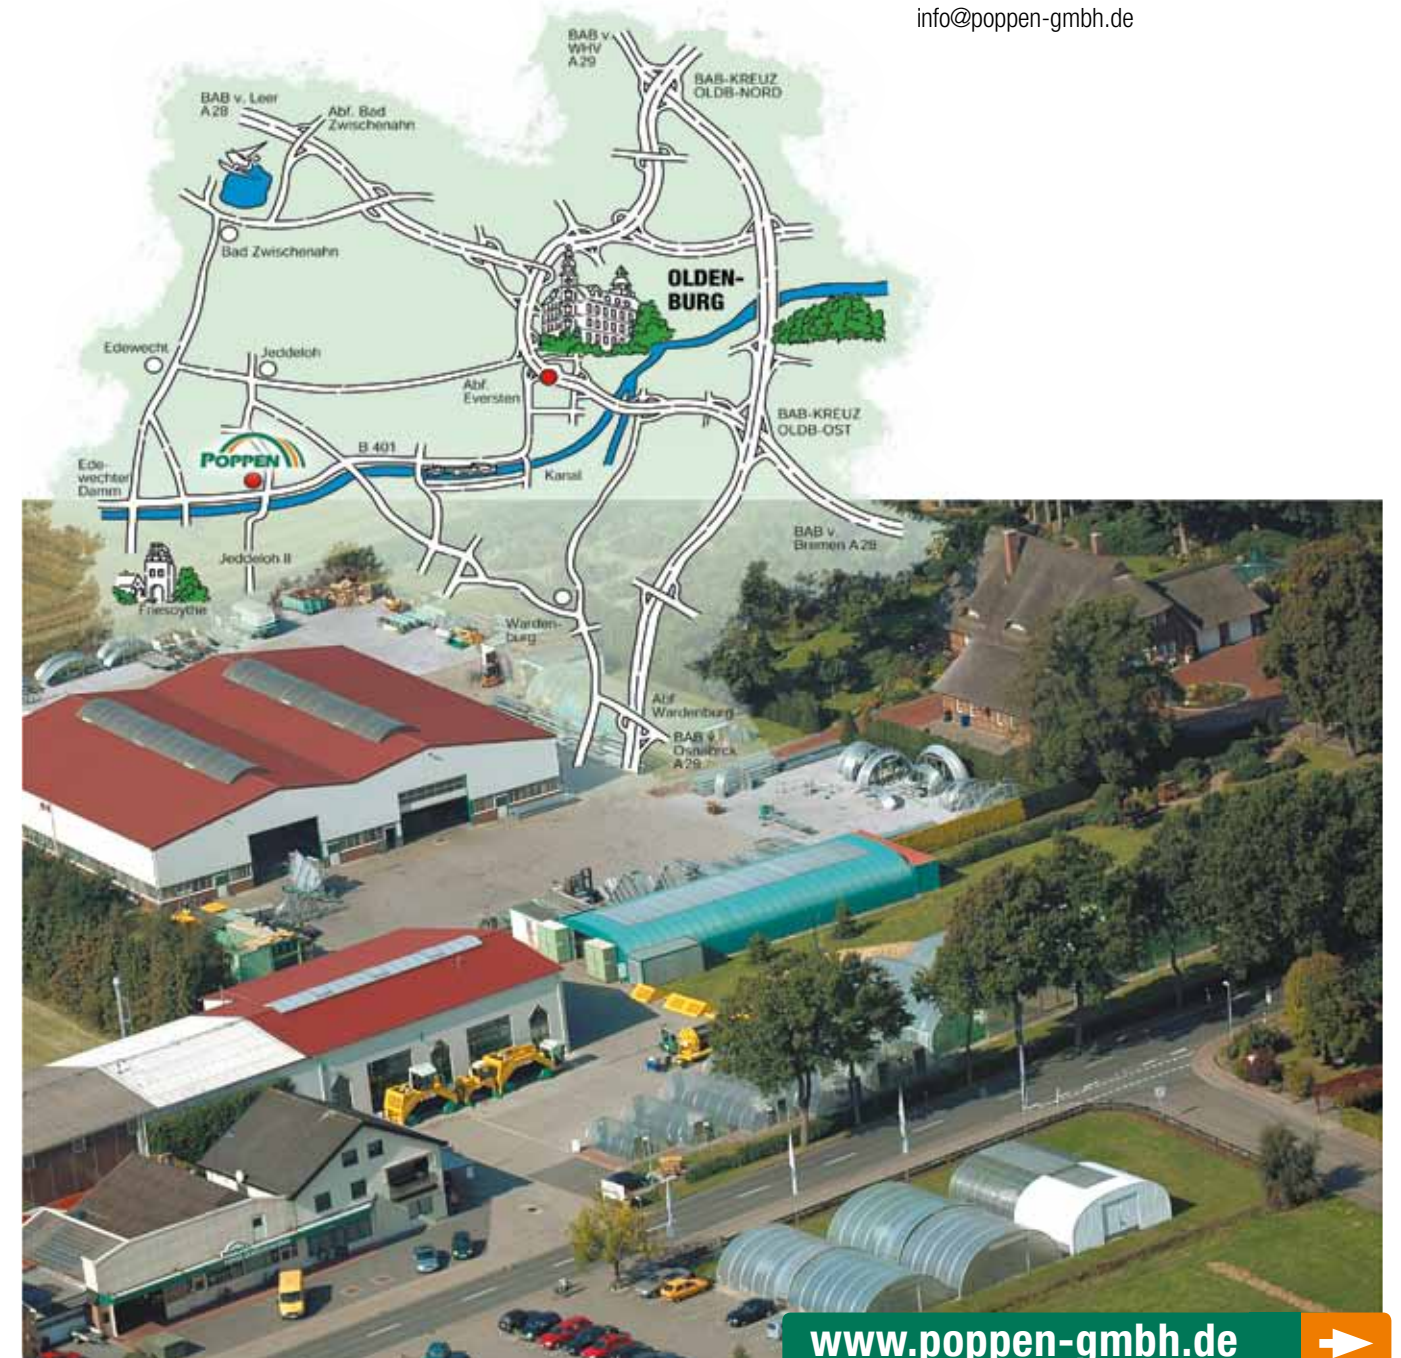

Direkt vom Hersteller

Poppen ST 860-970

Direkt vor Ort können
Sie sich am Besten
überzeugen.

POPPEN
GEWÄCHSHAUSBAU GMBH & Co.KG

Gewächshaus-Systeme

Wischenstraße 41
26188 Edeweicht-Jeddelo II
Telefon: 0 44 86-3 44
Telefax: 0 44 86-89 24
info@poppen-gmbh.de

www.poppen-gmbh.de

Optimale Wirtschaftlichkeit plus erhöhter Komfort durch Poppen ST-Bauweise.

TYP ST

Die ST-Klasse.

Poppen setzt neue Maßstäbe in seiner bewährten Foliengewächshaus-Reihe.

Die richtungswisende Steilwand-Bauweise ermöglicht aufgrund ihrer Konstruktionsmerkmale eine Optimierung des Kosten-Nutzeneffektes. Wirtschaftlich, flexibel und zuverlässig.