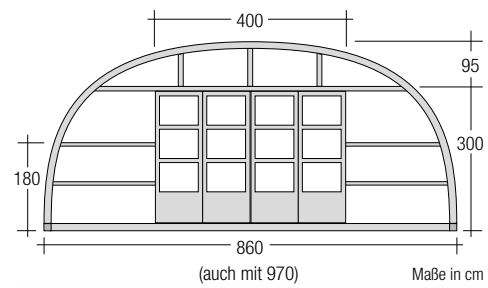

Direkt vom Hersteller

Poppen ST 860-970

Direkt vor Ort können
Sie sich am Besten
überzeugen.

POPPEN
GEWÄCHSHAUSBAU GMBH & Co.KG

Gewächshaus-Systeme

Wischenstraße 41
26188 Edeweicht-Jeddelo II
Telefon: 0 44 86-3 44
Telefax: 0 44 86-89 24
info@poppen-gmbh.de

www.poppen-gmbh.de

Optimale Wirtschaftlichkeit plus erhöhter Komfort durch Poppen ST-Bauweise.

TYP ST

Die ST-Klasse.

Poppen setzt neue Maßstäbe in seiner bewährten Foliengewächshaus-Reihe.

Die richtungswisende Steilwand-Bauweise ermöglicht aufgrund ihrer Konstruktionsmerkmale eine Optimierung des Kosten-Nutzeneffektes. Wirtschaftlich, flexibel und zuverlässig.

Die wesentlichen Vorteile:

-  Weitaus bessere Nutzung durch 1,80 m Stehhöhe und Breiten von 8,60 m und 9,70 m.
-  Ideales Klima durch 2 übereinander aufblasbare Folien (Thermo-Effekt).
-  Optimale Belüftung auf ganzer Seitenlänge, manuell und motorisch mit Sensor-Steuerung.
-  Problemlose Bestückung durch extra große Schiebe-Doppel-Türen (3,00 m Durchfahrthöhe)
-  Sichere Konstruktion durch Verwendung dauerhafter Materialien wie feuerverzinkter Stahlrohre sowie Doppel-Stegplatten für Tore und Giebel mit 10 Jahren Garantie.