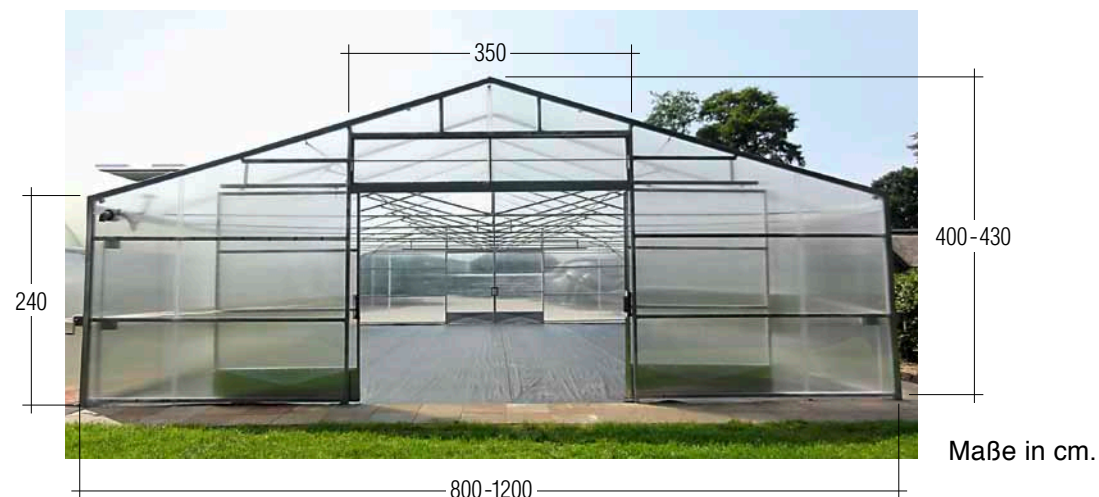

Die wesentlichen Vorteile:

- → Weitaus bessere Nutzung durch 2,40 m Stehhöhe
- → Ideales Klima durch 2 übereinander aufblasbare Folien (Thermo-Effekt).
- → Optimale Belüftung auf ganzer Seitenlänge, manuell und motorisch mit Sensor-Steuerung.
- → Problemlose Bestückung durch extra große Schiebe-Doppel-Türen (2,40 m Durchfahrts Höhe)
- → Sichere Konstruktion durch Verwendung dauerhafter Materialien wie verzinkter Stahlrohre sowie Doppel-Stegplatten für Tore und Giebel mit 10 Jahren Garantie.

Garantie für das komplette System →

Folien-Gewächshäuser von Poppen sind bereits tausendfach bewährt. Zu Ihrer Sicherheit erhalten Sie auf die 200 µm starke, UV-stabilisierte Folie 4 Jahre Garantie.