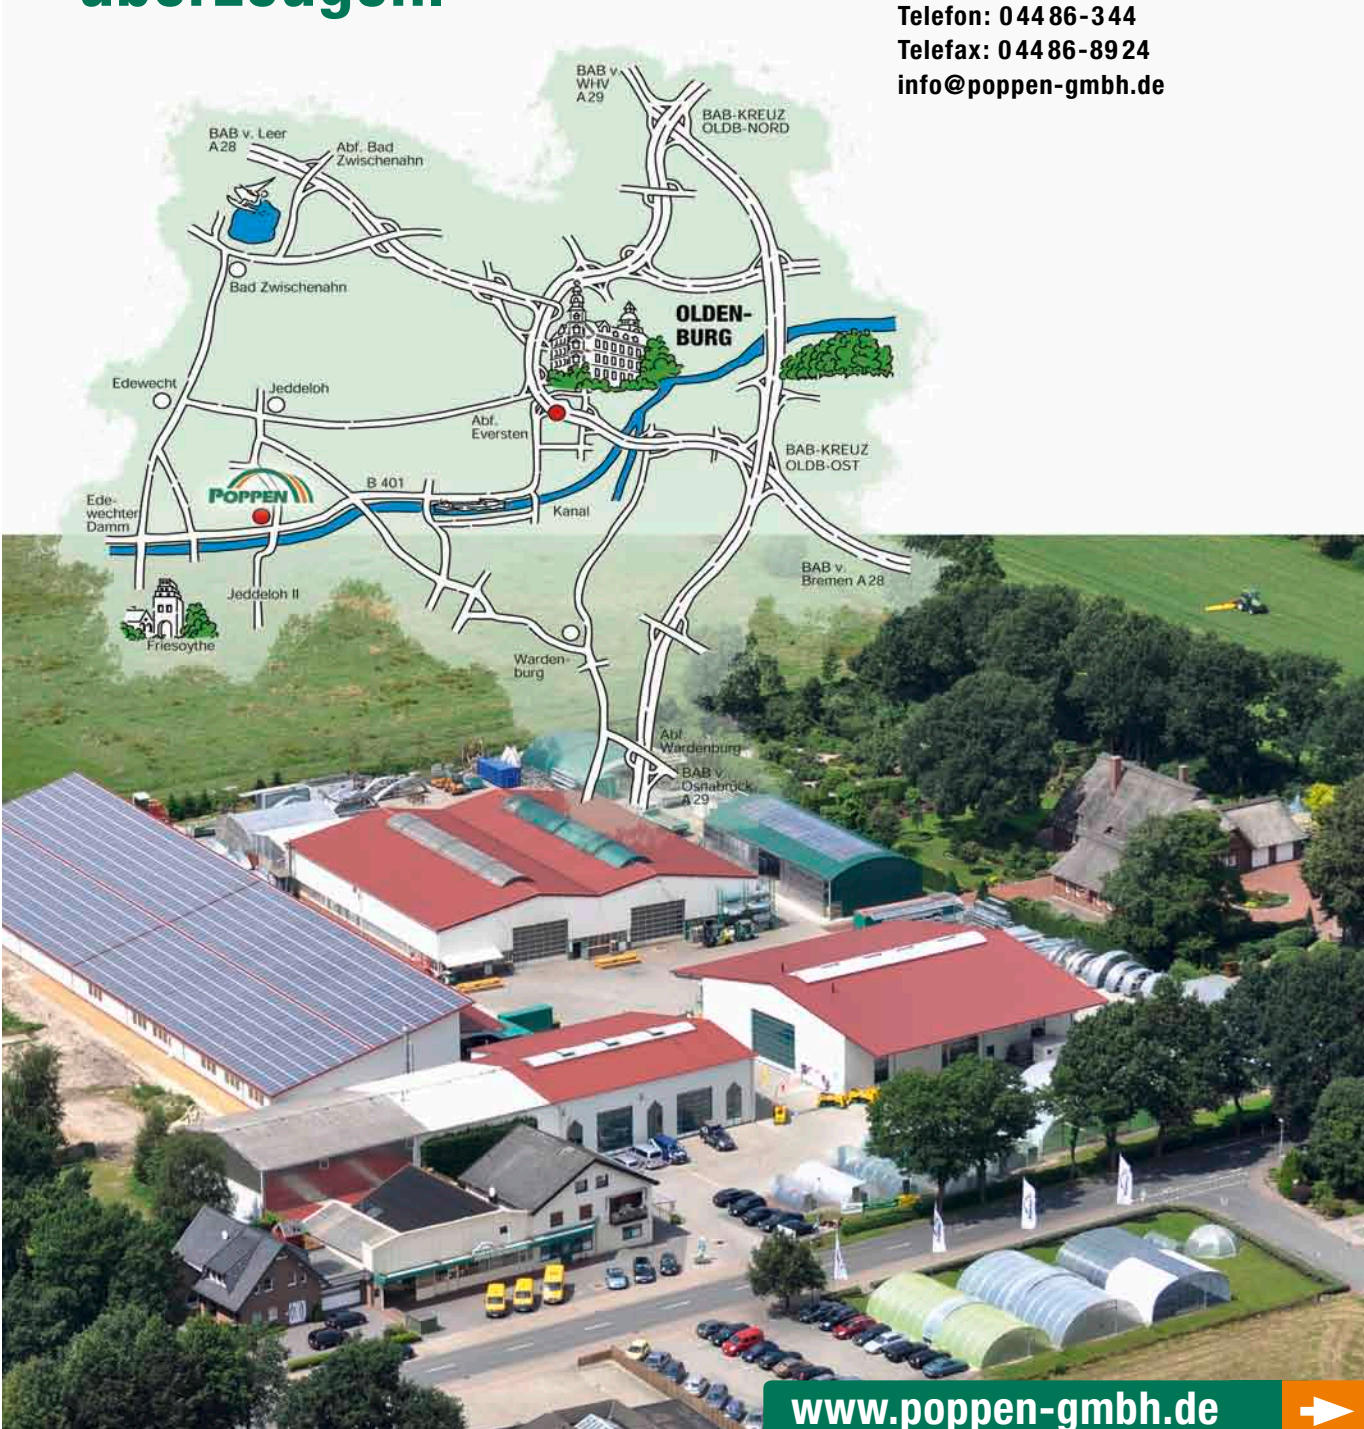

Dimension SD 800-1200

Gewächshaus-Systeme

Direkt vom Hersteller!

Direkt vor Ort können Sie sich am Besten überzeugen.

POPPEN
GEWÄCHSHAUSBAU GMBH & Co.KG

Gewächshaus-Systeme

Wischenstraße 41
26188 Edeweicht-Jeddeloh II
Telefon: 044 86-344
Telefax: 044 86-8924
info@poppen-gmbh.de

www.poppen-gmbh.de

Die Poppen SD-Bauweise: Für optimale Wirtschaftlichkeit plus erhöhten Komfort.

Ein bewährtes System, so variabel wie stabil. →

Die SD-Klasse.

Poppen setzt neue Maßstäbe in seiner bewährten Folien-Gewächshaus-Reihe. Die richtungswisende Steilwand-Bauweise ermöglicht aufgrund ihrer Konstruktionsmerkmale eine Optimierung des Kosten-Nutzeneffektes. Wirtschaftlich, flexibel und zuverlässig.