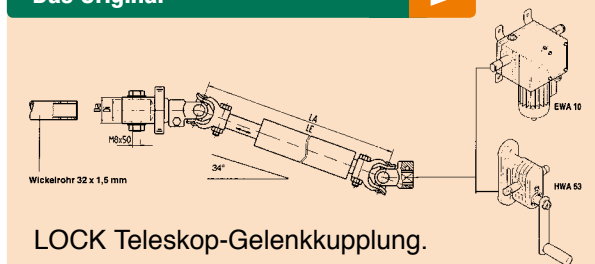

Das Original →

LOCK Teleskop-Gelenkkupplung.
Alle Teile nicht rostend.