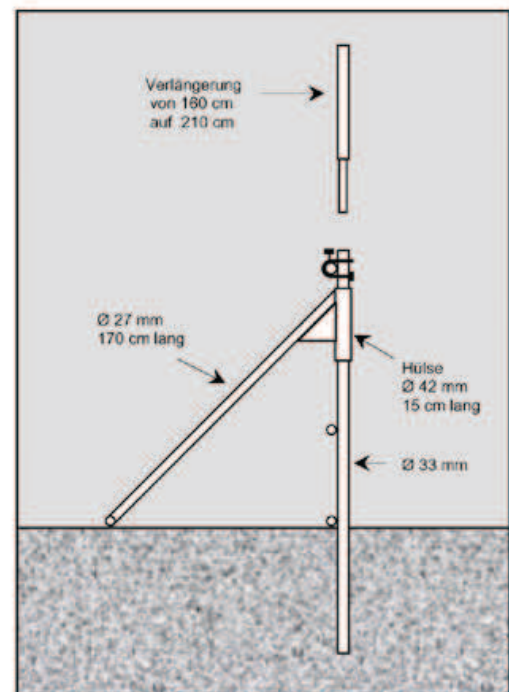

Effektive Wachstumshilfe

Tatkräftige Unterstützung

- verzinktes Stahlrohr
- stabile Konstruktion
- universell einsetzbar
- höhenverstellbar

Die Poppen Wachstumshilfen sind unentbehrliche Helfer beim Aufwachsen Ihrer Pflanzen. Aus feuerverzinktem Stahlrohr hergestellt, sind sie dank der stabilen Konstruktion und ihrer variablen Anwendungsmöglichkeiten universell einsetzbar.