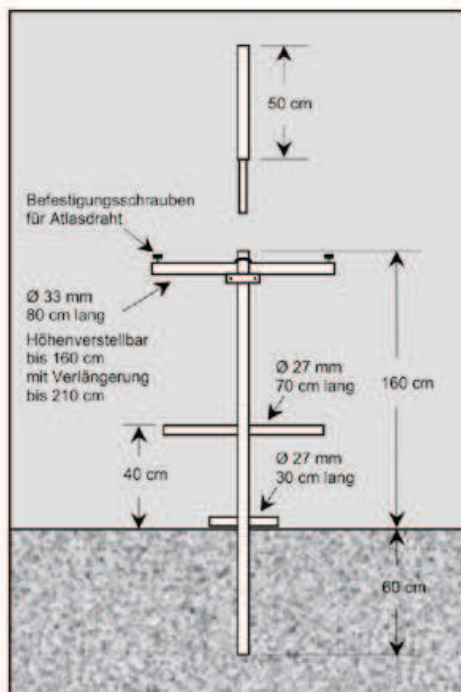

Effektive Wachstumshilfe

Tatkräftige Unterstützung

- verzinktes Stahlrohr
- stabile Konstruktion
- universell einsetzbar
- höhenverstellbar

Die Poppen Wachstumshilfen sind unentbehrliche Helfer beim Aufwachsen Ihrer Pflanzen. Aus feuerverzinktem Stahlrohr hergestellt, sind sie dank der stabilen Konstruktion und ihrer variablen Anwendungsmöglichkeiten universell einsetzbar.