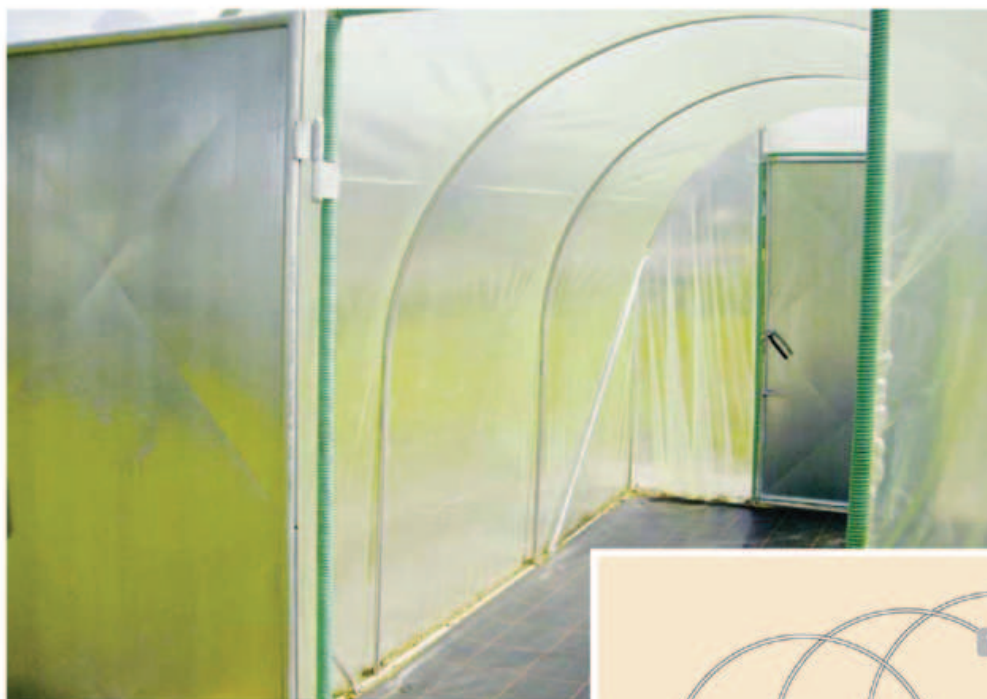

# Dimension 250

hat den Bogen raus

Gewächshaus-Systeme

Direkt vom Hersteller!

## Die Konstruktion

Bewährte, stabile Stahlkonstruktion, verzinkt. Türen, verzinkt, mit Blechfüllung und Feststeller. Stabilitäts-Sicherung mit je 2 Streben am Giebel. Für eine leichte Handhabung und Transport, werden die Bögen und Stehwände gesteckt, der Türrahmen wird mit Hilfe von Schellen und Einschlaghülsen fixiert.

## Die Folie

- Qualitäts-Gewächshausfolie
- Stärke 200 $\mu$
- Farbe: transparent oder gelb-grün

## Gewächshaus-Systeme